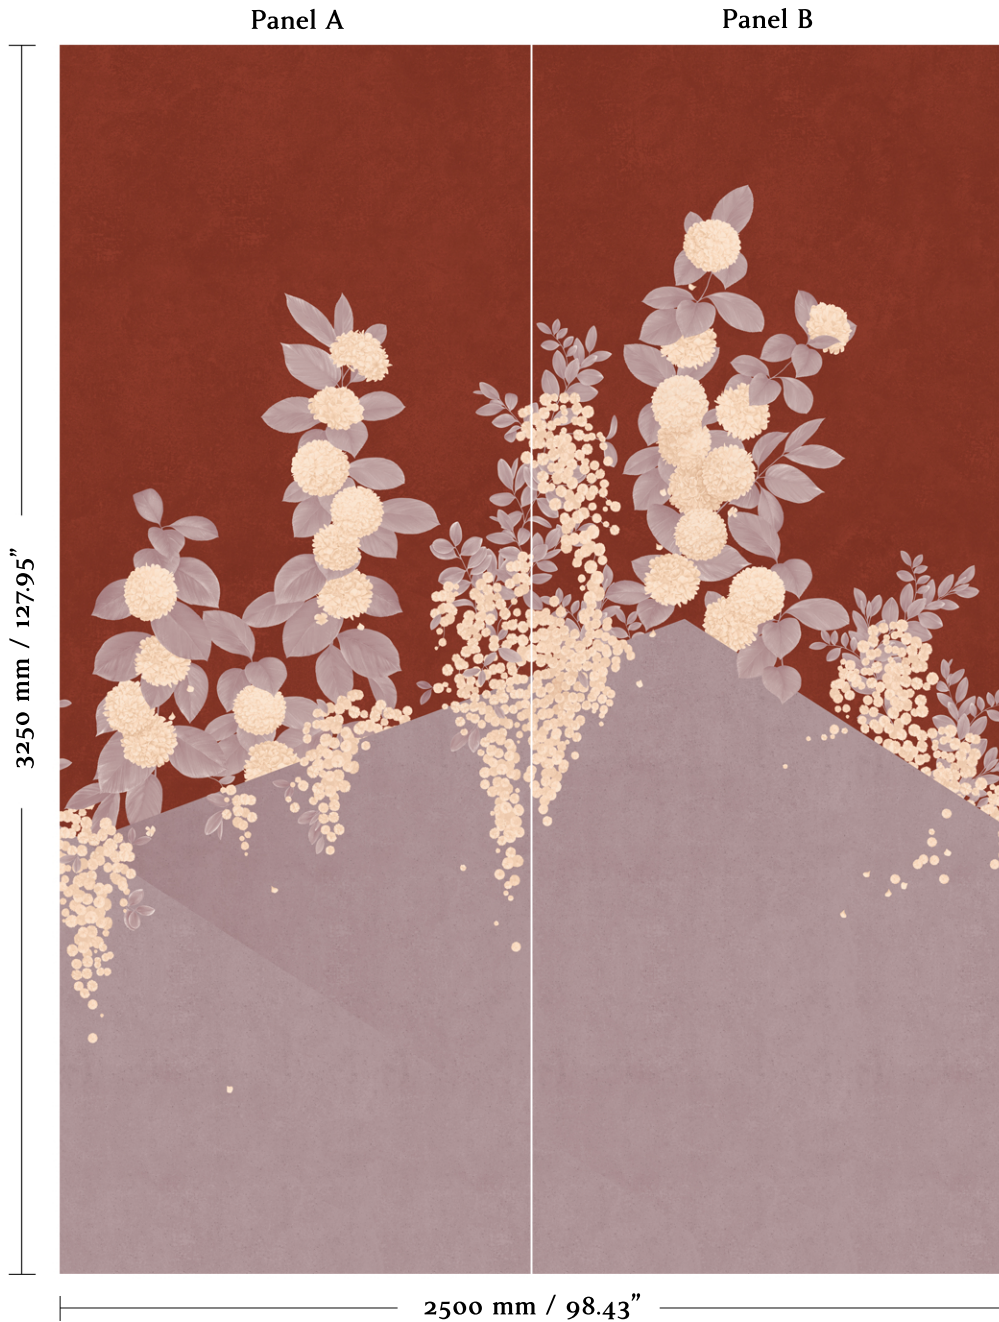

# ANNA GLOVER

Sotatsu Spring - Kunzite - Set Panel Height 3.25m

[www.annaglover.co.uk](http://www.annaglover.co.uk)