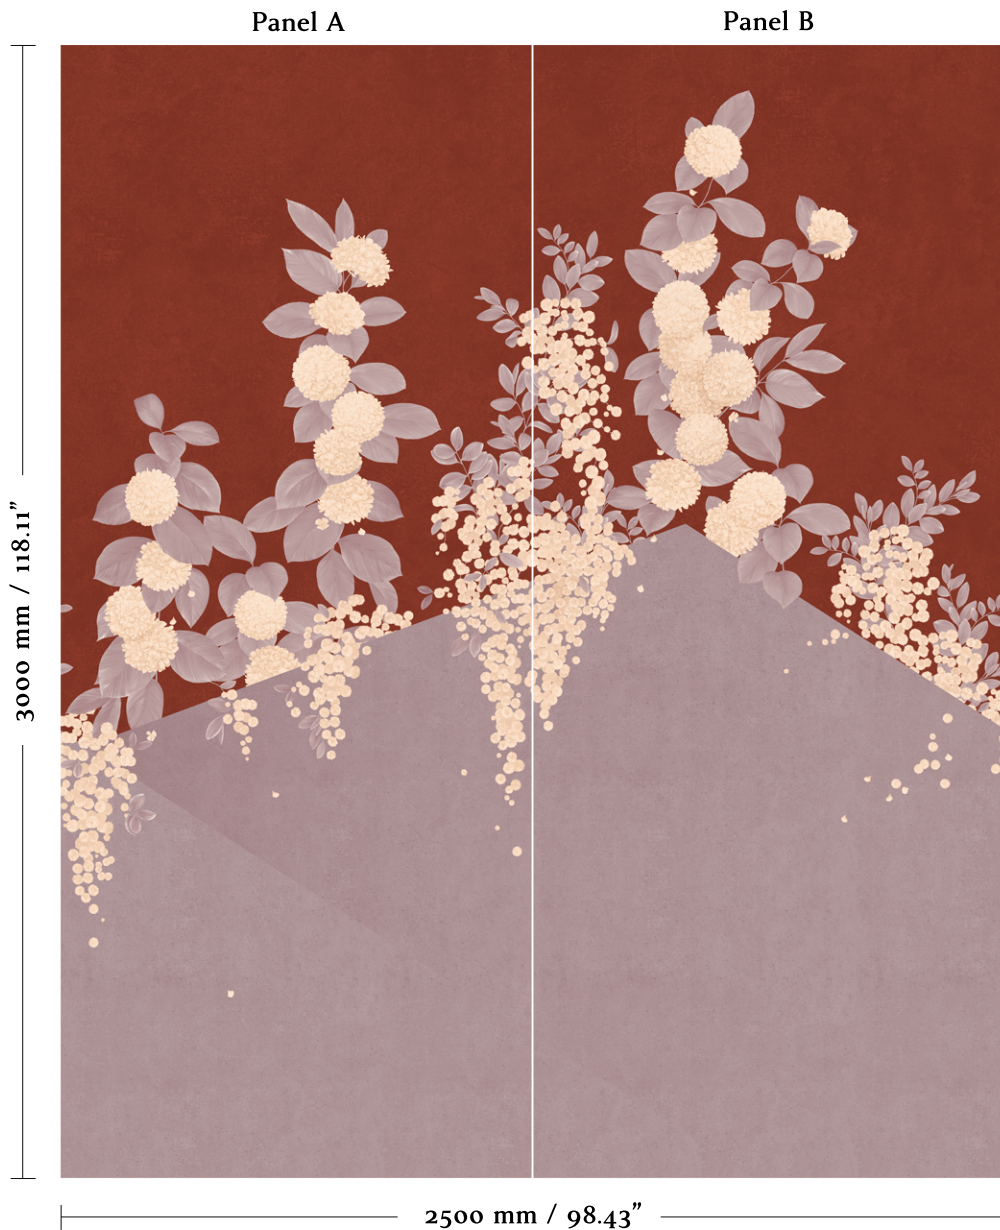

ANNA GLOVER

Sotatsu Spring - Kunzite - Set Panel Height 3m

www.annaglover.co.uk