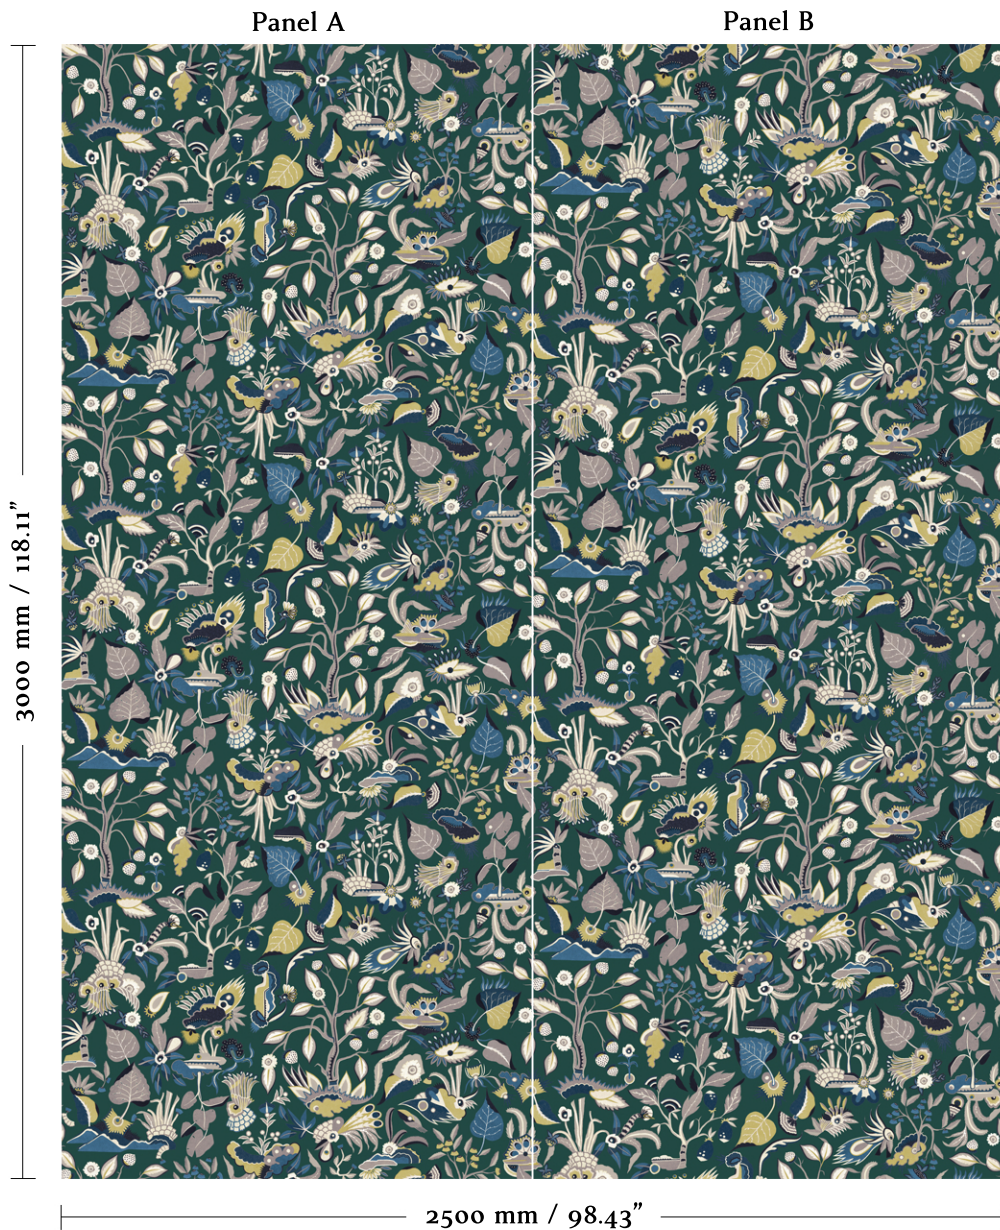

ANNA GLOVER

Tapis - Verdélite - Set Panel Height 3m

www.annaglover.co.uk